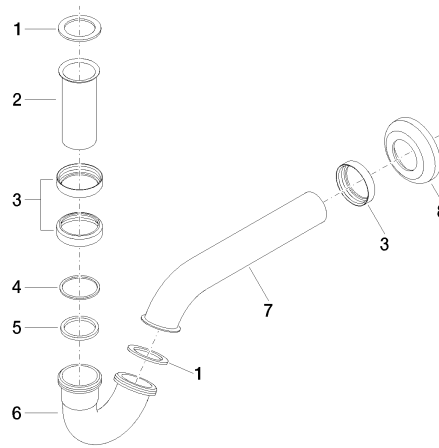

10 050 970

• rosetta Ø 65 mm

Compatibile con: IMO, LULU, MADISON,  
MEM, TARA, CL.1, LISSÉ, VAIA, META,  
CYO

	Bronzo spazzolato	10 050 970-42
	Cromato	10 050 970-00
	Platinato spazzolato	10 050 970-06
	Platinato	10 050 970-08
	Ottone (Oro 23k)	10 050 970-09
	Dark Chrome	10 050 970-19
	Light Gold	10 050 970-26
	Light Gold spazzolato	10 050 970-27
	Ottone spazzolato (Oro 23k)	10 050 970-28
	Nero opaco	10 050 970-33
	Champagne spazzolato (Oro 22k)	10 050 970-46
	Champagne (Oro 22k)	10 050 970-47
	Cromo spazzolato	10 050 970-93
	Dark Platinum spazzolato	10 050 970-99

10 050 970

mm [inches]

10 050 970

Parts for other  
finishes can be found  
here: Cromato

### Elenco delle parti di ricambio

N.	Codice articolo	Denominazione	Quantità necessaria	Tempo di produzione
1	09 14 05 018 90	guarnizione	2	2
2	09 28 23 011-42	tubo	1	60
3	09 23 30 021-42	dado	3	60
4	09 14 20 006 90	guarnizione	1	2
5	09 14 05 027 90	guarnizione	1	2
6	09 28 23 029-42	tubo	1	60
7	09 28 23 013-42	tubo	1	60
8	09 27 01 013-42	rosetta	1	60